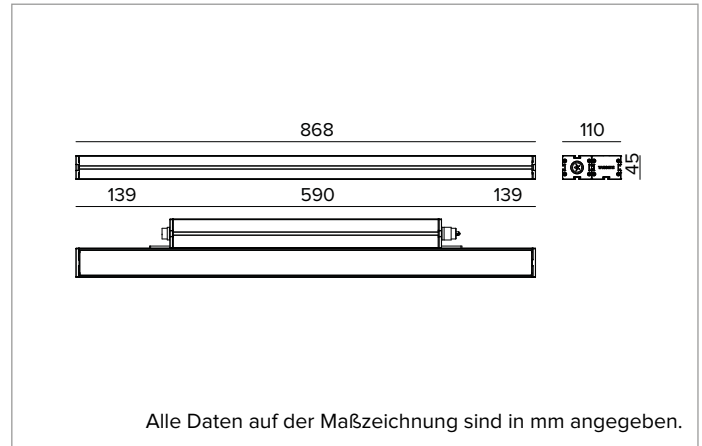

# E0543GSL822ELFW | JEDI NOVA 55 Strahler Side Box

Alle Daten auf der Maßzeichnung sind in mm angegeben.

**Farbe und Oberfläche:** Florentinweiß

**Abmessungen:** L=868mm

**Gewicht:** 4,4Kg

**Version:** STANDARD

**Schutzart:** IP66,IP67,IP68,IP69

**Mechanische Belastbarkeit:** IK07